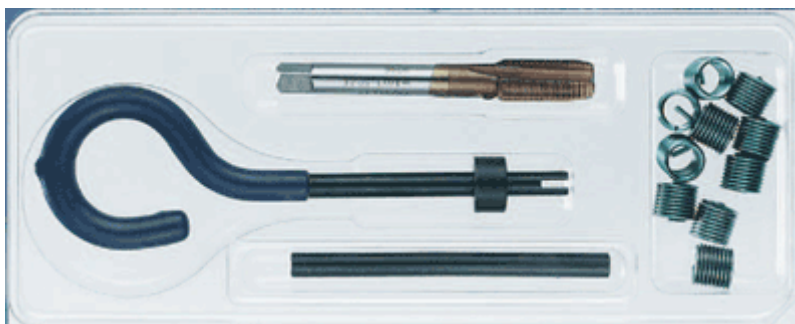

Varenummer: 1325714050000  
Beskrivelse: Manuelt montagesæt for M 14x2  
Filtec \*Blister\* M 14x2

## Mål

---

Betegnelse = Monterings værktøj